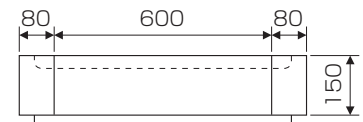

【信号用ハンドホール】

エコセメント使用製品

H150

参考重量82kg

H300

参考重量161kg

H150

参考重量75kg