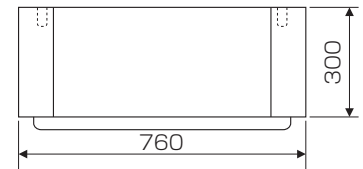

【信号用ハンドホール】

エコセメント使用製品

H150

参考重量82kg

H300

参考重量161kg

H150

参考重量75kg

H300

参考重量140kg

H150

参考重量279kg

鉄蓋

黒蓋

化粧蓋

黒蓋ノンスリップ