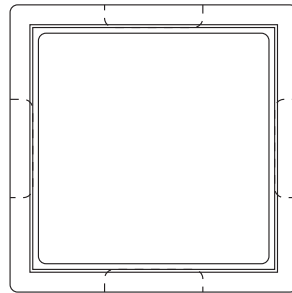

【信号用ハンドホール】

エコセメント使用製品

H150

参考重量82kg

H300

参考重量161kg

H150

参考重量75kg

H300

参考重量140kg

H150

参考重量279kg

鉄蓋

黒蓋

化粧蓋

黒蓋ノンスリップ