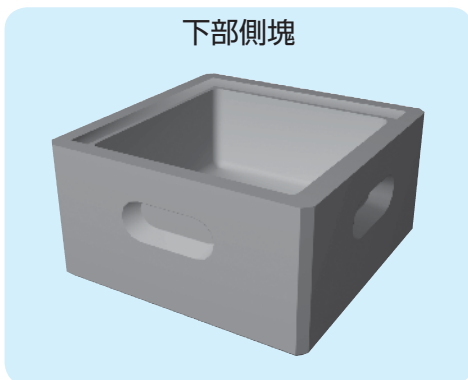

【信号用ハンドホール】

エコセメント使用製品

H150

参考重量82kg

H300

参考重量161kg

H150

参考重量75kg

H300

参考重量140kg

H150

参考重量279kg

鉄蓋

黒蓋

化粧蓋

黒蓋ノンスリップ