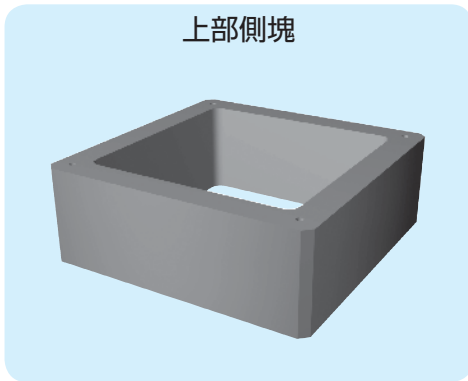

【信号用ハンドホール】

エコセメント使用製品

H150

参考重量82kg

H300

参考重量161kg

H150

参考重量75kg

H300

参考重量140kg

H150

参考重量279kg

鉄蓋

黒蓋

化粧蓋

黒蓋ノンスリップ