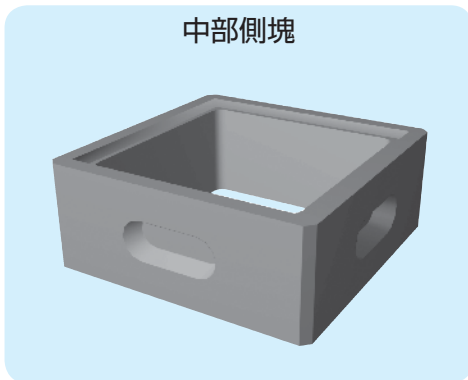

【信号用ハンドホール】

エコセメント使用製品

H150

参考重量82kg

H300

参考重量161kg

H150

参考重量75kg

H300

参考重量140kg

H150

参考重量279kg

鉄蓋

黒蓋

化粧蓋

黒蓋ノンスリップ