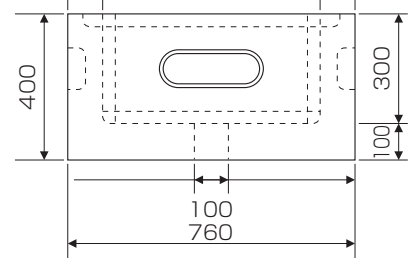

【信号用ハンドホール】

エコセメント使用製品

H150

参考重量82kg

H300

参考重量161kg

H150

参考重量75kg

H300

参考重量140kg

H150

参考重量279kg

鉄蓋

黒蓋

化粧蓋

黒蓋ノンスリップ