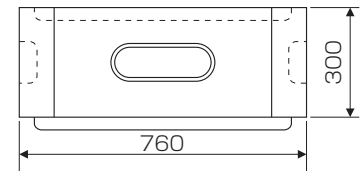

【信号用ハンドホール】

エコセメント使用製品

H150

参考重量82kg

H300

参考重量161kg

H150

参考重量75kg

H300

参考重量140kg

H150

参考重量279kg

鉄蓋

黒蓋

化粧蓋

黒蓋ノンスリップ