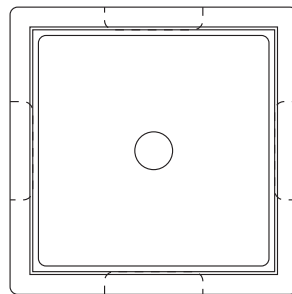

【信号用ハンドホール】

エコセメント使用製品

H150

参考重量82kg

H300

参考重量161kg

H150

参考重量75kg

H300

参考重量140kg

H150

参考重量279kg

鉄蓋

黒蓋

化粧蓋

黒蓋ノンスリップ