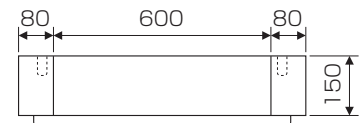

【信号用ハンドホール】

エコセメント使用製品

H150

参考重量82kg

H300

参考重量161kg

H150

参考重量75kg

H300

参考重量140kg

H150

参考重量279kg

鉄蓋

黒蓋

化粧蓋

黒蓋ノンスリップ