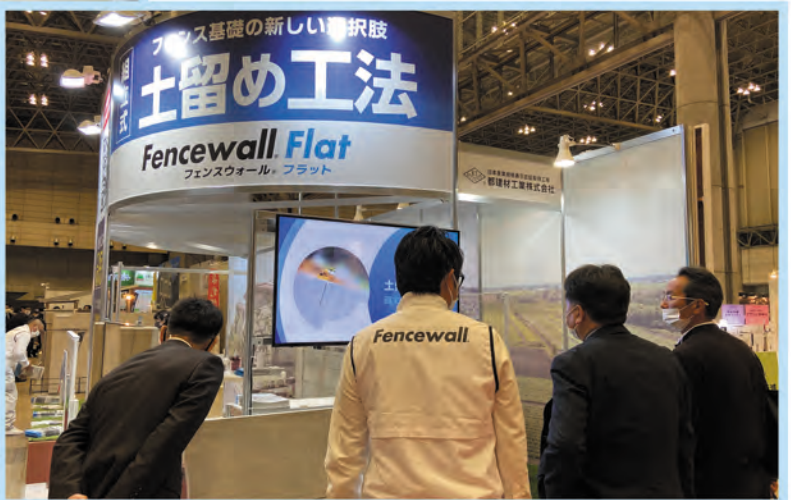

↑ 同業K社 社長もご来場されました
↓ 地上高さ700mm仕様模様付き柵板