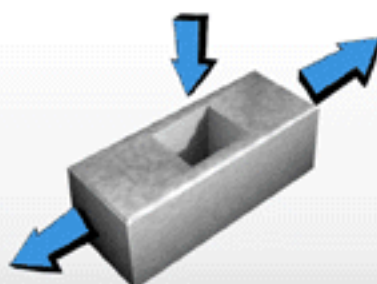

例：特注基礎ブロック