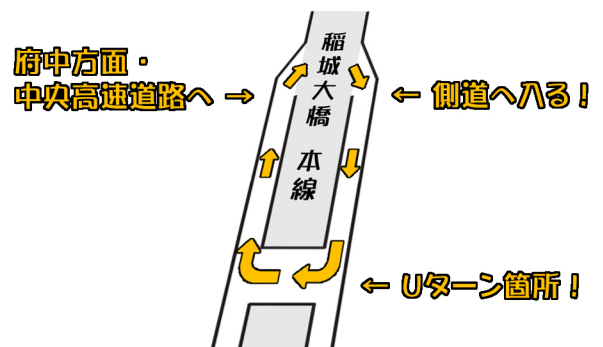

★Uターン箇所について。

都建材工業株式会社
日本工業規格表示認証工場

〒183-0014 東京都府中市是政 4-31
TEL042-362-4521 FAX042-361-1385
URL <http://www.miyako-cm.biz>