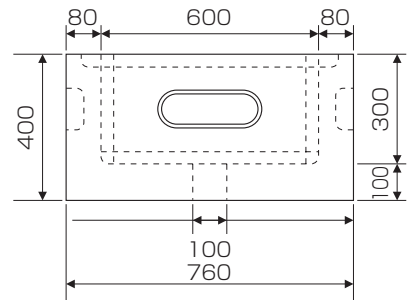

【信号用ハンドホール】

エコセメント使用製品

H150

参考重量82kg

H300

参考重量161kg

H150

参考重量75kg

H300

参考重量140kg

参考重量279kg

黒蓋

鉄蓋

黒蓋ノンスリップ