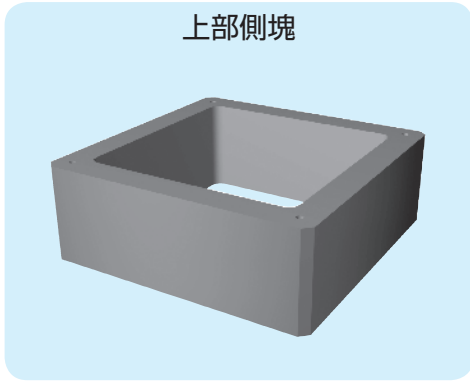

【信号用ハンドホール】

エコセメント使用製品

H150

参考重量82kg

H300

参考重量161kg

H150

参考重量75kg

H300

参考重量140kg

参考重量279kg

黒蓋

鉄蓋

黒蓋ノンスリップ