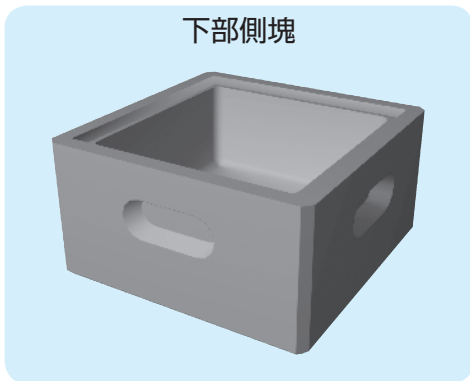

【信号用ハンドホール】

エコセメント使用製品

H150

参考重量82kg

H300

参考重量161kg

H150

参考重量75kg

H300

参考重量140kg

参考重量279kg

黒蓋

鉄蓋

黒蓋ノンスリップ