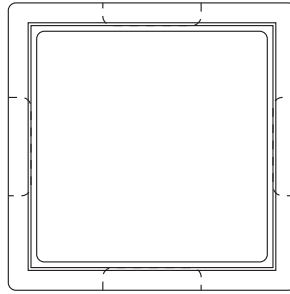

【信号用ハンドホール】

エコセメント使用製品

H150

参考重量82kg

H300

参考重量161kg

H150

参考重量75kg

H300

参考重量140kg

参考重量279kg

黒蓋

鉄蓋

黒蓋ノンスリップ