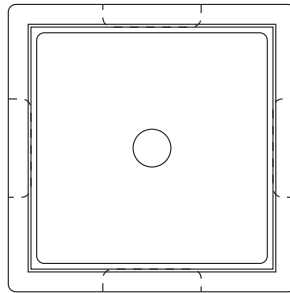

【信号用ハンドホール】

エコセメント使用製品

H150

参考重量82kg

H300

参考重量161kg

H150

参考重量75kg

H300

参考重量140kg

参考重量279kg

黒蓋

鉄蓋

黒蓋ノンスリップ