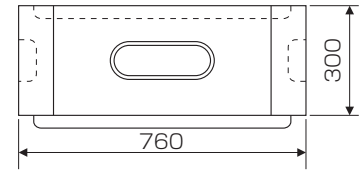

【信号用ハンドホール】

エコセメント使用製品

H150

参考重量82kg

H300

参考重量161kg

H150

参考重量75kg

H300

参考重量140kg

参考重量279kg

黒蓋

鉄蓋

黒蓋ノンスリップ