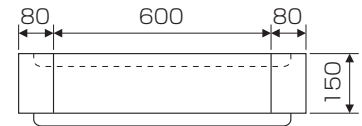

【信号用ハンドホール】

エコセメント使用製品

H150

参考重量82kg

H300

参考重量161kg

H150

参考重量75kg