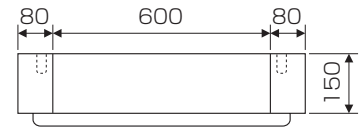

【信号用ハンドホール】

エコセメント使用製品

H150

参考重量82kg

H300

参考重量161kg

H150

参考重量75kg

H300

参考重量140kg

参考重量279kg

黒蓋

鉄蓋

黒蓋ノンスリップ