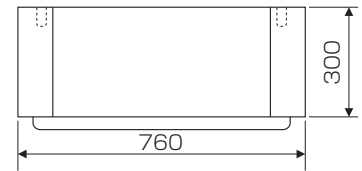

【信号用ハンドホール】

エコセメント使用製品

H150

参考重量82kg

H300

参考重量161kg

H150

参考重量75kg

H300

参考重量140kg

参考重量279kg

黒蓋

鉄蓋

黒蓋ノンスリップ