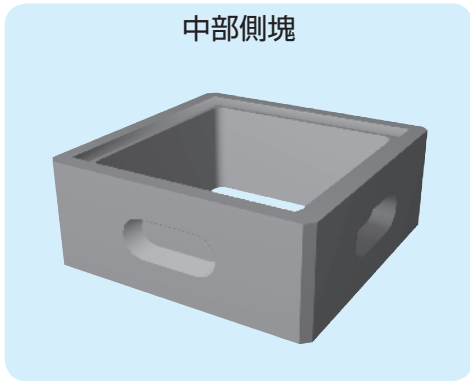

【信号用ハンドホール】

エコセメント使用製品

H150

参考重量82kg

H300

参考重量161kg

H150

参考重量75kg

H300

参考重量140kg

参考重量279kg

黒蓋

鉄蓋

黒蓋ノンスリップ