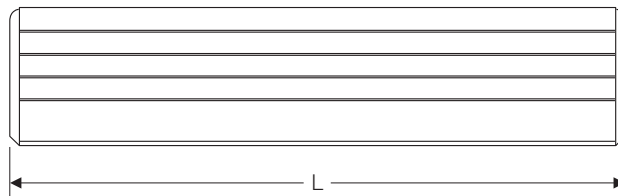

スライドブロック

■仕様寸法表 (単位mm)

名称		W1	W2	H	L	重量
ニュースライドブロック	90-400	80	100	90	400	7.1kg
	90-500	80	100	90	500	8.9kg
	120-400	90	120	120	400	11.2kg
	120-500	90	120	120	500	14kg
	120-600	90	120	120	600	16.8kg

※その他のサイズも取り寄せ可能です。