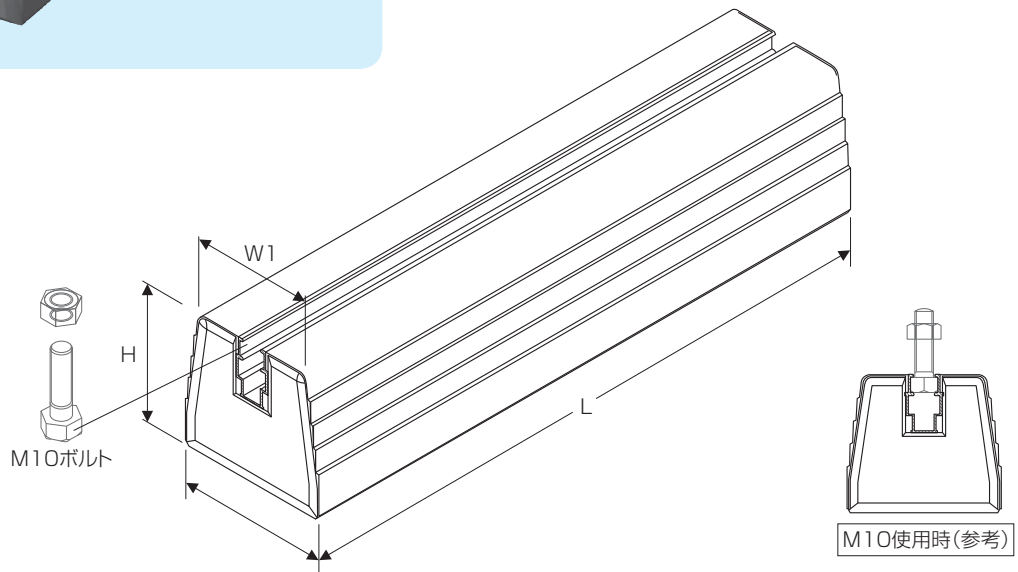

スライドブロック

■仕様寸法表 (単位mm)

名称		W1	W2	H	L	重量
ニュースライドブロック	90-400	80	100	90	400	7.1kg
	90-500	80	100	90	500	8.9kg
	120-400	90	120	120	400	11.2kg
	120-500	90	120	120	500	14kg
	120-600	90	120	120	600	16.8kg

※その他のサイズも取り寄せ可能です。