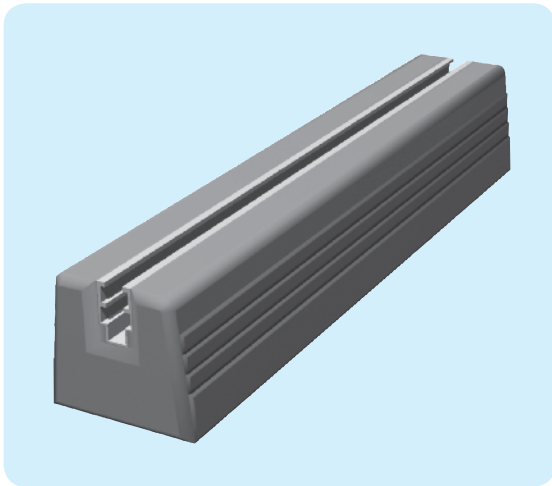

スライドブロック

■仕様寸法表 (単位mm)

名称		W1	W2	H	L	重量
ニュースライドブロック	90-400	80	100	90	400	7.1kg
	90-500	80	100	90	500	8.9kg
	120-400	90	120	120	400	11.2kg
	120-500	90	120	120	500	14kg
	120-600	90	120	120	600	16.8kg

※その他のサイズも取り寄せ可能です。