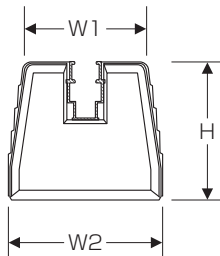

スライドブロック

■仕様寸法表 (単位mm)

名称		W1	W2	H	L	重量
ニュースライドブロック	90-400	80	100	90	400	7.1kg
	90-500	80	100	90	500	8.9kg
	120-400	90	120	120	400	11.2kg
	120-500	90	120	120	500	14kg
	120-600	90	120	120	600	16.8kg

※その他のサイズも取り寄せ可能です。